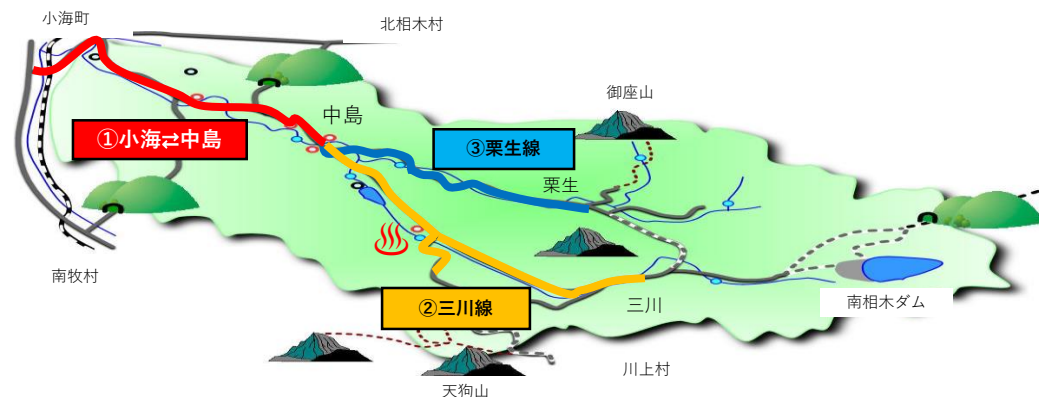

①中島⇄小海								
中島発	→	小海駅着	→	小海分院発	→	小海駅発	→	中島着
6:30		6:50				6:50		7:10
6:55		7:15		7:20		7:25		7:50
8:20		8:40		8:45		9:40		10:05
10:55		11:15		11:20		11:45		12:10
12:45		13:05		13:10		13:15		13:40
14:45		15:05		15:10		15:10		15:35
16:00		16:20				16:20		16:40
17:05		17:25				17:25		17:45
18:05		18:25				18:25		18:45
19:05		19:25				19:25		19:45

②三川線										
中島発	→	車庫発	→	立原※ 降車のみ	→	三川	→	立原※	→	車庫着
		6:25				6:35		6:41		6:55
		7:50				8:05		8:11		8:20
10:05						10:20				10:35
		12:15		12:21		12:30		12:36		12:45
13:40						13:55着 14:30発				14:45
15:35				15:41		15:50		15:56		16:05
16:40						16:55				17:10
17:45						18:00				18:15
18:45				18:51		19:00				19:15

③栗生線						
中島発	→	車庫発	→	栗生	→	車庫着
		6:35		6:45		6:55
		8:00		8:10		8:20
		10:35		10:45		10:55
		12:15		12:25		12:35
15:35				15:45		15:55
16:40				16:50		17:00
17:45				17:55		18:05
18:45				18:55		19:05

※12/1～3/31は、立原バス停には止まりません。

JR小海線時刻表											
上り 小諸 → 小淵沢						下り 小淵沢 → 小諸					
小諸	佐久平	中込	小海着	小海発	小淵沢	小淵沢	小海着	小海発	中込	佐久平	小諸
		5:16	5:45	5:50	7:01			5:53	6:32	6:44	7:02
6:45	7:01	7:27	8:00	7:59	9:08			6:38	7:14	7:26	7:43
7:48	8:05	8:19	8:48					6:57	7:35	7:51	8:06
8:16	8:31	8:51	9:20	9:29	10:35	6:11	7:21	7:24	7:57	8:12	8:31
10:15	10:31	10:43	11:12			7:45	8:53	8:55	9:32	9:43	9:58
12:04	12:19	12:36	13:05	13:10	14:22	10:07	11:18	11:20	11:51	12:03	12:19
13:37	13:53	14:06	14:35	14:56	16:05			13:13	13:45	13:58	14:12
14:58	15:13	15:36	16:05	16:21	17:33	13:36	14:51	14:53	15:26	15:37	15:52
15:54	16:09	16:20	16:49			15:01	16:17	16:18	16:58	17:10	17:26
16:31	16:46	17:01	17:30	17:39	18:51			16:59	17:29	17:40	17:54
17:11	17:26	17:47	18:17			16:27	17:35	17:43	18:24	18:35	18:49
18:10	18:25	18:43	19:12	19:20	20:32			18:39	19:12	19:24	19:38
19:20	19:40	19:52	20:21	20:24	21:32	18:01	19:11	19:23	20:00	20:12	20:29
20:13	20:29	20:45	21:14			20:04	21:17	21:19	21:51	22:03	22:17
21:07	21:22	21:49	22:18								
	22:17	22:29	22:58								